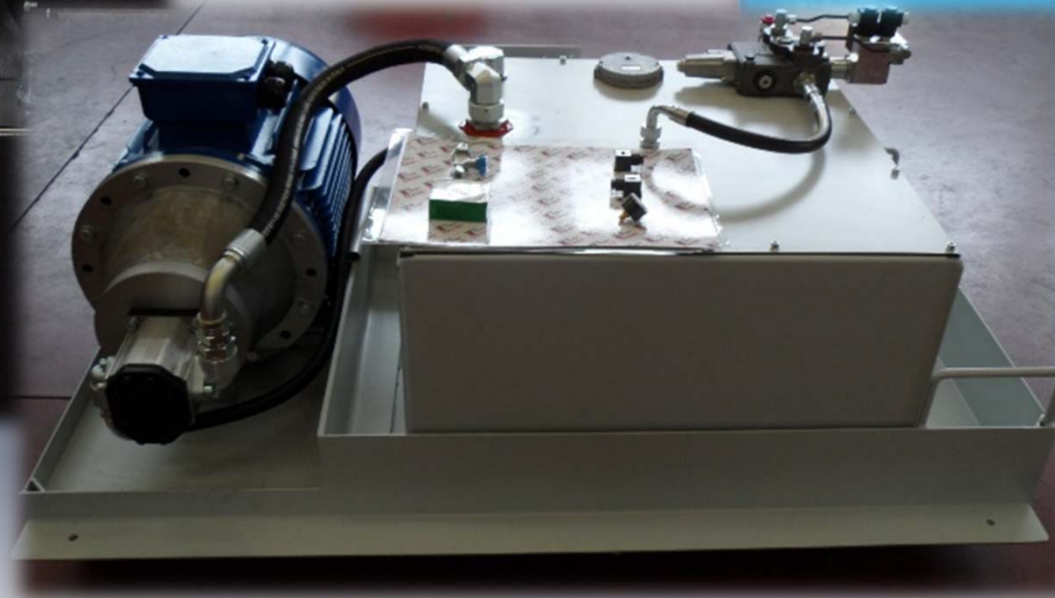

SPECIAL POWERPACK SOLUTIONS

- CUSTOMIZED POWER PACKS

SPECIAL POWERPACK SOLUTIONS

- CUSTOMIZED SPECIAL TANKS
- WIDE RANGE STANDARD PRODUCT

A

Questo disegno è proprietà della Fer Hydraulik. Tutti i diritti sono riservati e fermi di legge. Vietata la riproduzione non autorizzata.