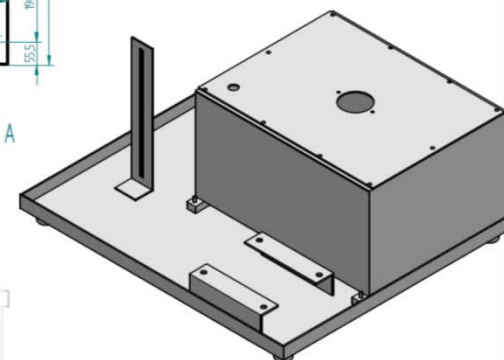

SPECIAL POWERPACK SOLUTIONS

- CUSTOMIZED POWER PACKS

SPECIAL POWERPACK SOLUTIONS

- CUSTOMIZED SPECIAL TANKS
- WIDE RANGE STANDARD PRODUCT

A

Questo disegno è proprietà della Fer Hydraulik. Tutti i diritti sono riservati e fermi di legge. Vietata la riproduzione non autorizzata.